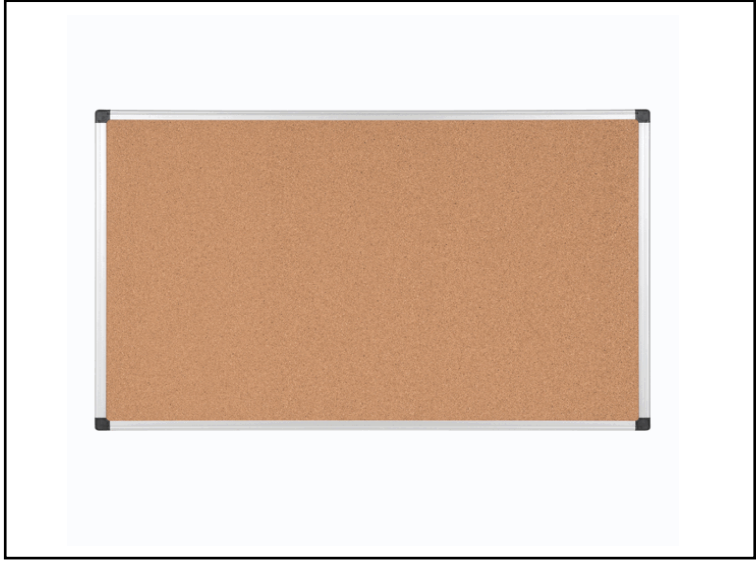

Codice	STL6422
Descrizione	Lavagna - 45 x 60 cm - superficie in sughero - cornice in alluminio - Starline
PartNumber	CA02409214-SL01-STL
UMV	1

 **Descrizione Estesa**

Lavagne STARLINE con superficie in sughero di alta qualità elastica e auto-rigenerante. La superficie è ideale per il ripetuto fissaggio degli spilli e delle puntine. Cornice in alluminio anodizzato da 12mm. Fornita con kit di fissaggio a parete.

Caratteristiche di questo articolo:
 Superficie: sughero
 Cornice: alluminio anodizzato da 12mm
 Dimensioni: 45x60cm
 Accessori: kit di fissaggio a muro
 Confezione: 1pz

Dati Logistici			
	h	2,20	cm
	l	72,20	cm
	p	46,50	cm

		830,00	g

	cf	1	pz
	im	1	pz

			
pz	8025133121882		
cf			
im			

Dati di Vendita	
Venduto a conf.	No
Nr pezzi x conf.	0

	
Consegna Diretta	No

Articolo Green	No

Certificazioni

Caratteristiche	
Colore	Sughero
Materiale	Sughero, alluminio
Dimensione	45 x 60cm
Profondità	0,85cm