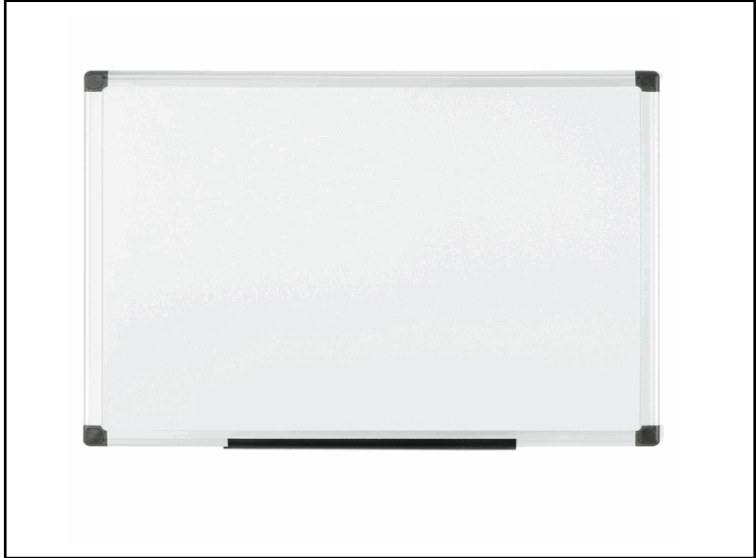

Codice	STL6417
Descrizione	Lavagna magnetica - 45 x 60 cm - bianco - Starline
PartNumber	MA02759214-SL01-STL
UMV	1

 Descrizione Estesa
<p>Lavagna bianca STARLINE con superficie in acciaio laccato bianco magnetica e scrivibile. Cornice in alluminio anodizzato da 12mm e vaschetta porta-accessori ad incastro. Provvista di kit di fissaggio.</p> <p>Caratteristiche di questo articolo: Superficie: magnetica in acciaio laccato Scrivibile: con marcatori a secco Cornice: alluminio da 12mm Dimensioni: 45x60cm Accessori: portapenne e kit di fissaggio a muro Confezione: 1pz Paese d'origine: Portogallo</p>

Dati di Vendita	
Venduto a conf.	No
Nr pezzi x conf.	0
	
Consegna Diretta	No
Articolo Green	No

Certificazioni

Caratteristiche	
Colore	Bianco
Materiale	Acciaio, alluminio
Tipologia	Lavagne magnetiche
Dimensione	45 x 60cm
Rigatura	No
Magnetica	Sì