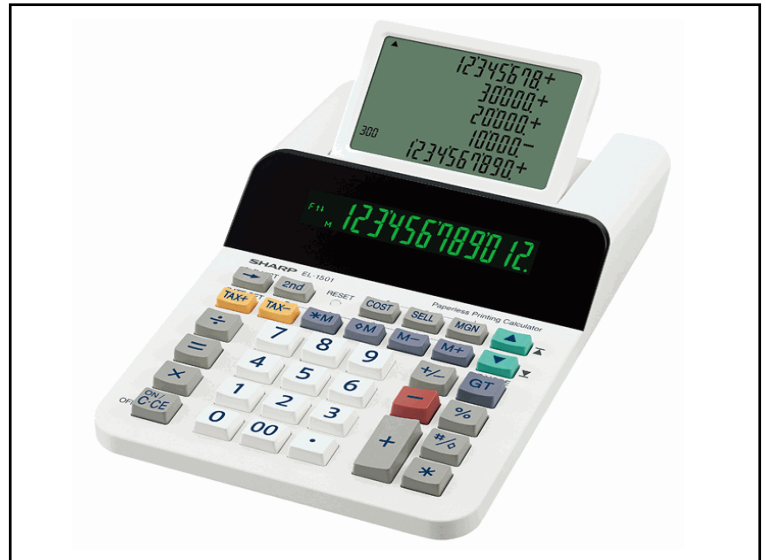

Codice SHAEL1501

Descrizione Calcolatrice scrivente EL 1501 - 12 cifre - display a 12 cifre - con uno LCD a 5 righe - EL1501 - Sharp

PartNumber EL1501

UMV 1

SHARP

Descrizione Estesa

12 cifre, fluorescente display, combinazione di un display a 12 cifre con uno LCD a 5 righe, calcolatrice unica, alimentazione con batterie, combinazione calcolatrice scrivente ed una da tavolo senza rotolo di carta. Funzione contatore di oggetti, funzione COST/SELL/MARGIN, calcolo costo-vendite-margine, scatola, bianca.

Dati Logistici

h 7,00 cm
l 26,00 cm
p 17,00 cm

646,00 g

cf 10 pz
im 1 pz

pz 4974019159423
cf 4974019159430
im

Dati di Vendita

Venduto a conf. **No**
Nr pezzi x conf. 0

Consegna Diretta **No**

Articolo Green **No**

Certificazioni

Caratteristiche

Colore Bianco
Tipologia Calcolatrici scriventi
Dimensione 22,8 × 15 × 6,2cm
Alimentazione Batteria (4xAA)
Nr. cifre 12