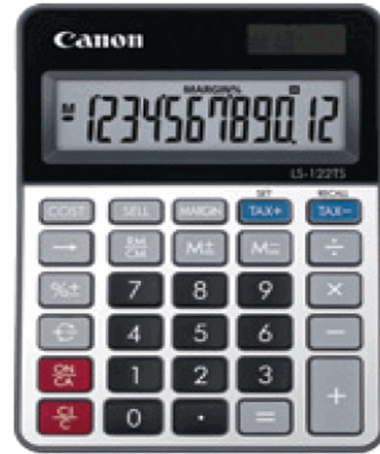

**Codice** CAN122TS

**Descrizione** Canon - Calcolatrice LS-122TS - Grigio - 2470C002

**PartNumber** 2470C002

**UMV** 1

**Canon**

### Descrizione Estesa

Ecologica;  
12 cifre;  
Display LCD inclinato;  
Calcolo delle imposte;  
Margine di vendita;  
Doppia alimentazione;  
Confezione: Double Blister

### Dati Logistici

**h** 2,50 cm  
**l** 23,00 cm  
**p** 15,50 cm

160,00 g

**cf** 10 pz  
**im** 40 pz

**pz** 4549292104653  
**cf**  
**im**

### Caratteristiche

**Colore** Grigio  
**Tipologia** Calcolatrici da tavolo  
**Dimensione** 14,9 x 10,6 x 2,4cm  
**Alimentazione** Batteria (1xLR44) + solare  
**Nr. cifre** 12