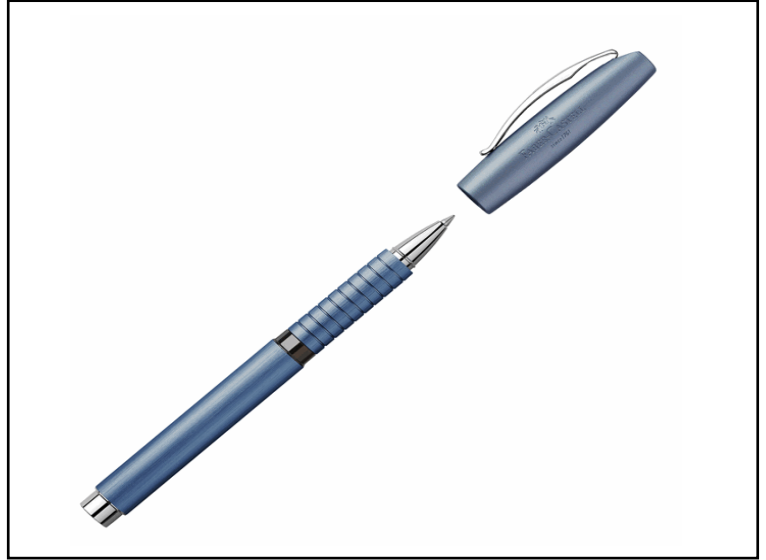

Codice 99931

Descrizione Penna roller Essentio - fusto blu - Faber-Castell

PartNumber 148436

UMV 1

FABER-CASTELL
since 1761

Descrizione Estesa

Fusto e impugnatura ergonomica in alluminio anodizzato. Refill nero ad asciugatura rapida con punta in ceramica.

Dati Logistici

h 1,80 cm
l 14,60 cm
p 2,10 cm

38,00 g

cf 1 pz
im 5 pz

pz 4005401484363
cf
im

Dati di Vendita

Venduto a conf. **No**
Nr pezzi x conf. 0

Consegna Diretta **No**

Articolo Green **No**

Certificazioni

Caratteristiche

Colore Blu
Materiale Alluminio anodizzato
Tipologia Roller gel a scatto
Colore inchiostro Nero
Tratto Medio
Confezione regalo Sì