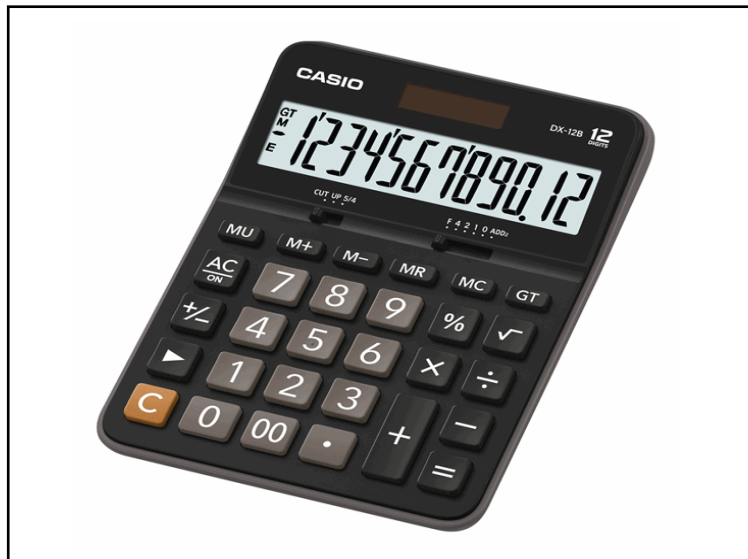

**Codice** 99548

**Descrizione** Calcolatrice da tavolo DX-12B - 12 cifre - nero - Casio

**PartNumber** DX-12B-W-EC

**UMV** 1

**CASIO**

### Descrizione Estesa

Grande display a 12 cifre. Doppia alimentazione, solare e a batteria (1xLR44). Tasti in plastica. Key Rollover. Funzioni: calcolo percentuale, tasto Gran Totale, radice quadrata, 4 tasti memorie tasto +/-, funzione mark-up, selettore dei decimali, selettore arrotondamento F, CUT, UP, 5/4, tasto di correzione ultima cifra, tasto doppio zero. Dimensioni: 129x175,5x32,2mm

### Dati Logistici

**h** 3,50 cm  
**l** 20,20 cm  
**p** 13,20 cm

224,00 g

**cf** 10 pz  
**im** 40 pz

**pz** 4971850032250  
**cf** 14971850032257  
**im**

### Caratteristiche

**Colore** Nero  
**Tipologia** Calcolatrici da tavolo  
**Dimensione** 3,2 x 12,9 x 17,5cm  
**Peso** 180gr  
**Alimentazione** Batteria (1xLR44) + solare  
**Nr. cifre** 12  
**Garanzia** 2 anni