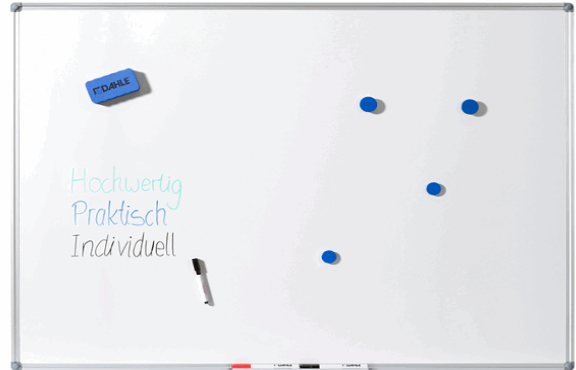

**Codice** 92750

**Descrizione** Lavagna bianca Basic - magnetica - 90 x 120 cm - Dahle

**PartNumber** R096152

**UMV** 1

**DAHLE**

### Descrizione Estesa

Lavagna bianca con superficie in acciaio laccato, magnetica, scrivibile e cancellabile con marcatori a secco. Robusta cornice in alluminio estruso di alta qualità con angoli in plastica per la massima stabilità. Completa di vassoio porta accessori da 30cm e kit di montaggio.  
Dimensioni: 90x120cm. Fissabile sia in orizzontale che verticale.

### Caratteristiche

**Colore** Bianco  
**Materiale** Acciaio, alluminio  
**Tipologia** Lavagne magnetiche  
**Dimensione** 90 x 120cm  
**Rigatura** No  
**Magnetica** Sì