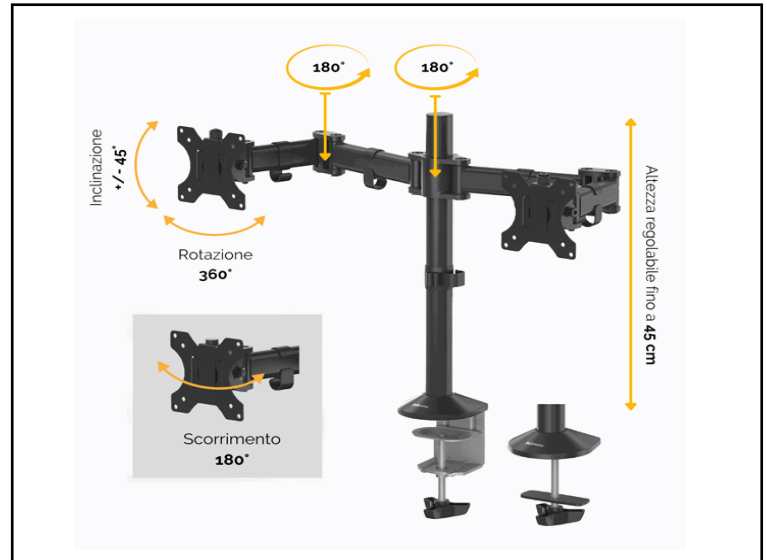

Codice 88961

Descrizione Bracci porta monitor Reflex Series - doppio - 55x11,6x72,6cm - Fellowes

PartNumber 8502601

UMV 1

Fellowes

Descrizione Estesa

Braccio monitor con sistema di montaggio a morsetto o foro passante. Sistema a palo fisso. Regolabile in altezza fino ad un massimo di 450mm ed estensione di 428mm. Peso max monitor 8kg per ciascun braccio. Compatibilità VESA

Dati Logistici

h 15,00 cm
l 49,00 cm
p 17,50 cm

5.200,00 g

cf 1 pz
im 1 pz

pz 50043859748483
cf
im

Dati di Vendita

Venduto a conf. **No**
Nr pezzi x conf. 0

Consegna Diretta **No**

Articolo Green **No**

Certificazioni

Caratteristiche

Colore Nero
Materiale Acciaio
Tipologia Bracci portamonitor
Dimensione 55 x 11 x 72,6cm
Garanzia 2 anni