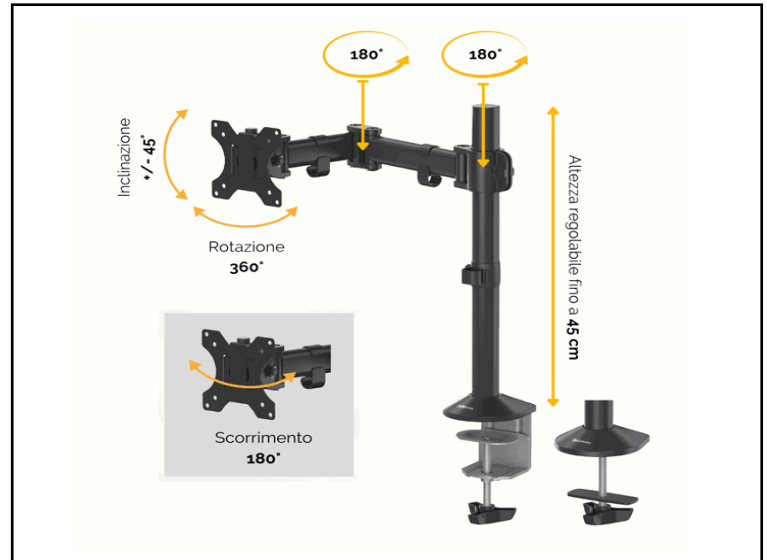

Codice 88960

Descrizione Bracci porta monitor Reflex Series - singolo - 55x11,6x49cm - Fellowes

PartNumber 8502501

UMV 1

Fellowes

Descrizione Estesa

Braccio monitor con sistema di montaggio a morsetto o foro passante. Sistema a palo fisso. Regolabile in altezza fino ad un massimo di 450mm ed estensione di 428mm. Peso max monitor 8kg. Compatibilità VESA

Dati Logistici

h 13,50 cm
l 48,00 cm
p 19,00 cm

4.020,00 g

cf 1 pz
im 1 pz

pz 50043859748476
cf
im

Dati di Vendita

Venduto a conf. **No**
Nr pezzi x conf. 0

Consegna Diretta **No**

Articolo Green **No**

Certificazioni

Caratteristiche

Colore Nero
Materiale Acciaio
Tipologia Bracci portamonitor
Dimensione 55 x 11,6 x 49cm
Garanzia 2 anni