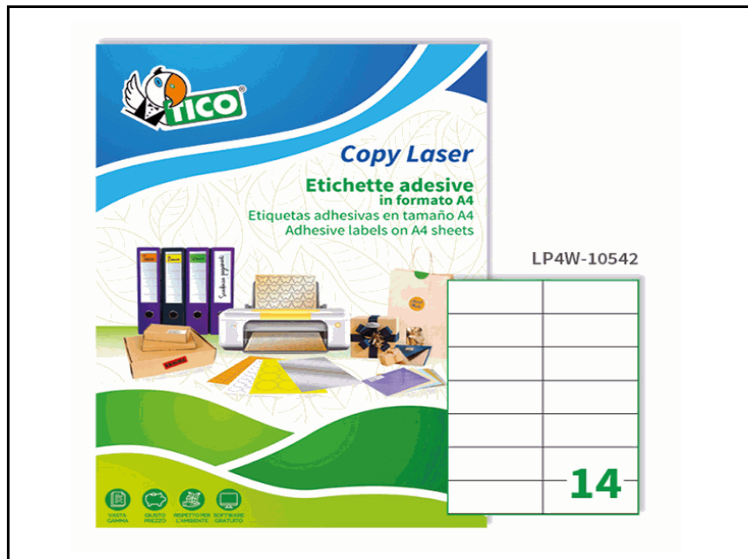

Codice 83249

Descrizione Etichette adesive LP4W - in carta - permanenti - 105 x 42,3 mm - 14 et/fg - 100 fogli - bianco - Tico

PartNumber LP4W-10542

UMV 1

Descrizione Estesa

Le etichette Copy Laser Premium Bianche sono realizzate in carta bianca opaca e sono prefustellate. Disponibili in diverse dimensioni, con margini, senza margini e con angoli arrotondati, in confezioni da 100, in formato A4 e in formato A3. La gamma Copy Laser Premium fa parte della Linea Office, prodotti specifici per l'ufficio. Frontale: Carta bianca opaca
Supporto: Siliconato 60gr. Collante: Acrilico permanente. Confezione eco sostenibile in cartoncino prodotto in carta riciclata. Etichette prodotte con carta certificata FSC® proveniente da foreste gestite in maniera responsabile. Prodotte in Italia.

Dati Logistici

h 2,00 cm
l 31,00 cm
p 22,00 cm

1.020,00 g

cf 10 pz
im 1 pz

pz 8007827291361
cf
im

Dati di Vendita

Venduto a conf. **Si**
Nr pezzi x conf. 1.400

Consegna Diretta **No**

Articolo Green **Si**

Certificazioni

Caratteristiche

Colore	Bianco
Materiale	Carta
Tipologia	Etichette adesive permanenti
Formato	A4 (21x29,7cm)
Stampa	Laser, inkjet
Dimensione etichette	105 x 42,3mm
Confezione	100 fogli
Adesivo	Permanente
Etichette per foglio	14
Utilizzi	Buste, pacchi