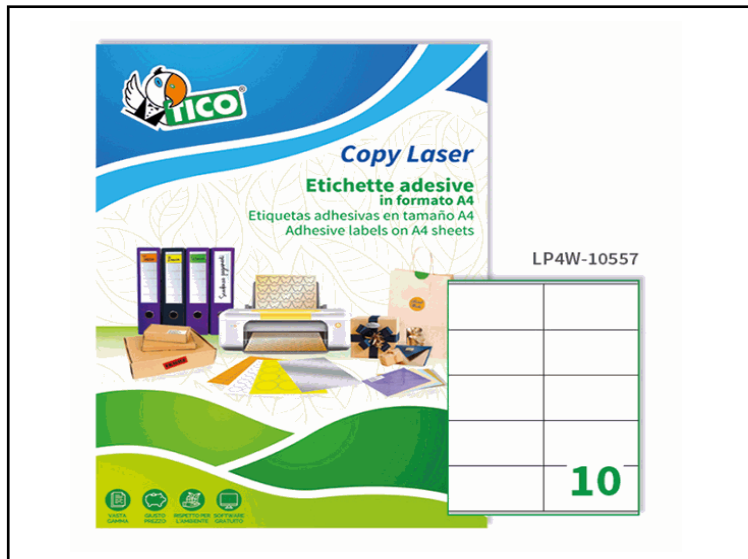

Codice 83239

Descrizione Etichette adesive LP4W - in carta - con margini - permanenti - 105 x 57 mm - 10 et/fg - 100 fogli - bianco - Tico

PartNumber LP4W-10557

UMV 1

Descrizione Estesa

Le etichette Copy Laser Premium Bianche sono realizzate in carta bianca opaca e sono prefustellate. Disponibili in diverse dimensioni, con margini, senza margini e con angoli arrotondati, in confezioni da 100, in formato A4 e in formato A3. La gamma Copy Laser Premium fa parte della Linea Office, prodotti specifici per l'ufficio. Frontale: Carta bianca opaca
Supporto: Siliconato 60gr. Collante: Acrilico permanente. Confezione eco sostenibile in cartoncino prodotto in carta riciclata. Etichette prodotte con carta certificata FSC® proveniente da foreste gestite in maniera responsabile. Prodotte in Italia.

Dati Logistici

h 2,00 cm
l 22,00 cm
p 21,00 cm

1.000,00 g

cf 10 pz
im 1 pz

pz 8007827291149
cf 8007827195805
im

Dati di Vendita

Venduto a conf. **Si**
Nr pezzi x conf. 1.000

Consegna Diretta **No**

Articolo Green **Si**

Certificazioni

Caratteristiche

Colore	Bianco
Materiale	Carta
Tipologia	Etichette adesive permanenti
Formato	A4 (21x29,7cm)
Stampa	Laser, inkjet
Dimensione etichette	105 x 57mm
Confezione	100 fogli
Adesivo	Permanente
Etichette per foglio	10
Utilizzi	Buste, pacchi