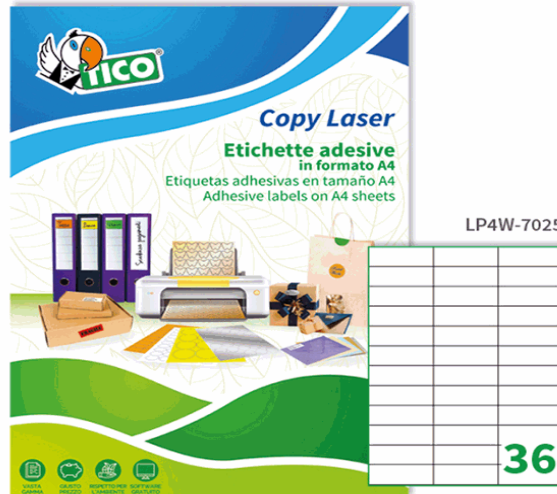

Codice 83236

Descrizione Etichette adesive LP4W - in carta - permanenti - 70 x 25 mm - 36 et/fg - 100 fogli - bianco - Tico

PartNumber LP4W-7025

UMV

1

Descrizione Estesa

Le etichette Copy Laser Premium Bianche sono realizzate in carta bianca opaca e sono prefustellate. Disponibili in diverse dimensioni, con margini, senza margini e con angoli arrotondati, in confezioni da 100, in formato A4 e in formato A3. La gamma Copy Laser Premium fa parte della Linea Office, prodotti specifici per l'ufficio. Frontale: Carta bianca opaca
Supporto: Siliconato 60gr. Collante: Acrilico permanente. Confezione eco sostenibile in cartoncino prodotto in carta riciclata. Etichette prodotte con carta certificata FSC® proveniente da foreste gestite in maniera responsabile. Prodotte in Italia.

Dati Logistici

h 1,00 cm
l 31,00 cm
p 21,50 cm

1.000,00 g

cf 10 pz
im 1 pz

pz 8007827290210
cf 8007827195621
im

Dati di Vendita

Venduto a conf. **Si**
Nr pezzi x conf. 3.600

Consegna Diretta **No**

Articolo Green **Si**

Certificazioni

Caratteristiche

Colore	Bianco
Materiale	Carta
Tipologia	Etichette adesive permanenti
Formato	A4 (21x29,7cm)
Stampa	Laser, inkjet
Dimensione etichette	70 x 25mm
Confezione	100 fogli
Adesivo	Permanente
Etichette per foglio	36
Utilizzi	Buste, pacchi