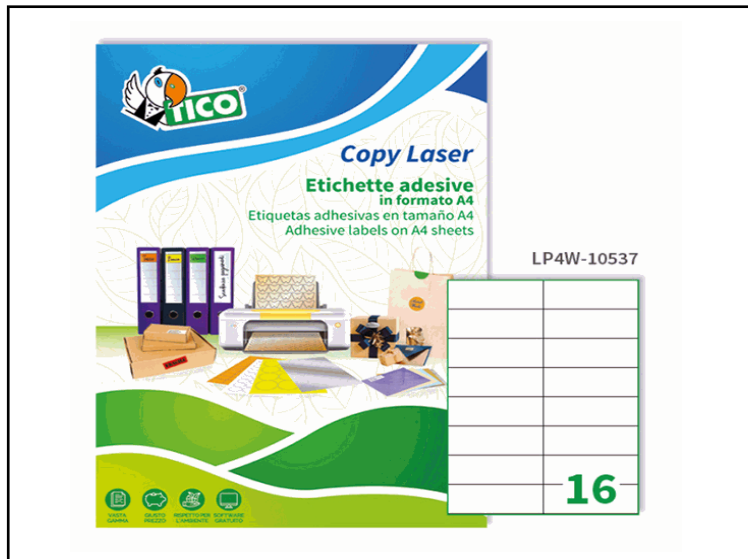

Codice 83230

Descrizione Etichette adesive LP4W - in carta - permanenti - 105 x 37 mm - 16 et/fg - 100 fogli - bianco - Tico

PartNumber LP4W-10537

UMV 1

Descrizione Estesa

Le etichette Copy Laser Premium Bianche sono realizzate in carta bianca opaca e sono prefustellate. Disponibili in diverse dimensioni, con margini, senza margini e con angoli arrotondati, in confezioni da 100, in formato A4 e in formato A3. La gamma Copy Laser Premium fa parte della Linea Office, prodotti specifici per l'ufficio. Frontale: Carta bianca opaca
Supporto: Siliconato 60gr. Collante: Acrilico permanente. Confezione eco sostenibile in cartoncino prodotto in carta riciclata. Etichette prodotte con carta certificata FSC® proveniente da foreste gestite in maniera responsabile. Prodotte in Italia.

Dati Logistici

h 2,50 cm
l 31,00 cm
p 22,00 cm

1.008,00 g

cf 10 pz
im 1 pz

pz 8007827290234
cf
im

Dati di Vendita

Venduto a conf. **Si**
Nr pezzi x conf. 1.600

Consegna Diretta **No**

Articolo Green **Si**

Certificazioni

Caratteristiche

Colore	Bianco
Materiale	Carta
Tipologia	Etichette adesive permanenti
Formato	A4 (21x29,7cm)
Stampa	Laser, inkjet
Dimensione etichette	105 x 37mm
Confezione	100 fogli
Adesivo	Permanente
Etichette per foglio	16
Utilizzi	Buste, pacchi