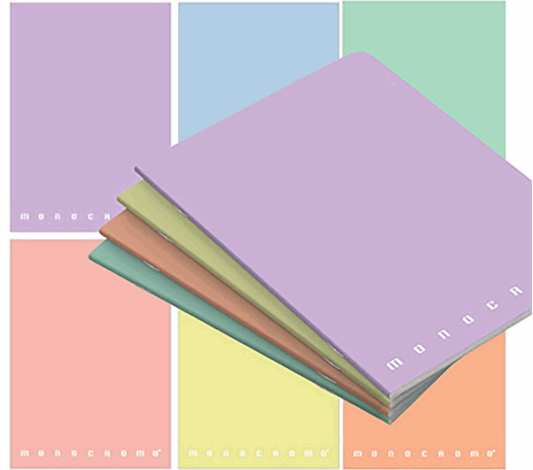

**Codice** 83148

**Descrizione** Maxiquaderno Monocromo Pastel - A4 - 4mm - 42 fogli - 80gr - Pigna

**PartNumber** 02298904M

**UMV** 10

### Descrizione Estesa

Maxiquaderno rilegato con punto metallico. Copertina in cartoncino da 240gr. Risguardo. Carta certificata FSC.