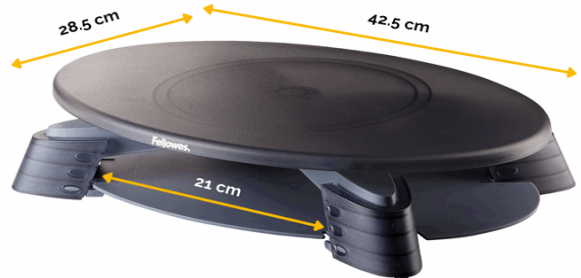

**Codice** 80648

**Descrizione** Supporto monitor rotante - Fellowes

**PartNumber** 91450

**UMV** 1

**Fellowes**

### Descrizione Estesa

Supporto monitor in plastica e acrilico particolarmente indicato per sostenere tutti i monitor a schermo piatto. Regolabile in altezza da 8 a 12 cm (circa). La base ruota di 45gradi per consentire la visuale da diverse angolazioni. Fornisce inoltre una mensola inferiore supplementare per archiviare carta e notes. Il design contemporaneo completa e valorizza lo stile elegante degli schermi LCD. Supporta monitor flat panel fino a 14 kg o 17". Regolazione altezza da 76 mm a 114 mm. Dimensioni: 9,5 x 44 x 29,5cm.

### Dati Logistici

**h** 9,50 cm  
**l** 44,00 cm  
**p** 29,50 cm

1.350,00 g

**cf** 2 pz  
**im** 1 pz

**pz** 77511914508  
**cf** 50077511914503  
**im**

### Caratteristiche

**Colore** Grigio  
**Materiale** Plastica  
**Tipologia** Supporti monitor  
**Dimensione** 9,5 x 44 x 29,5cm  
**Garanzia** 2 anni