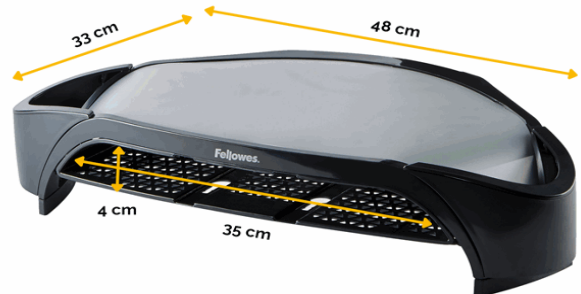

**Codice** 80647

**Descrizione** Supporto monitor plus - vaschetta e scomparti - Fellowes

**PartNumber** 8020801.

**UMV** 1

**Fellowes**

### Descrizione Estesa

Supporto per monitor a schermo piatto, in grado di sostenere monitor fino a 21" di formato e fino a 10kg di peso. Include una vaschetta porta documenti integrata sotto il piano d'appoggio del monitor e due vani portaoggetti ai lati, in grado di contenere penne, cellulare e altri piccoli oggetti. Compatibile e modulare con il laptop dock cod. 8020301. Tre livelli regolabili di altezza: 100, 115 e 130 mm. Dimensioni: 47,8 x 32,8 x 12 cm. Peso 1,53Kg.

### Dati Logistici

**h** 10,50 cm  
**l** 48,00 cm  
**p** 33,00 cm

1.583,00 g

**cf** 2 pz  
**im** 1 pz

**pz** 43859552665  
**cf** 50043859552660  
**im**

### Caratteristiche

**Colore** Nero  
**Materiale** Plastica  
**Tipologia** Supporti monitor  
**Dimensione** 47,8 x 32,8 x 12cm  
**Garanzia** 2 anni