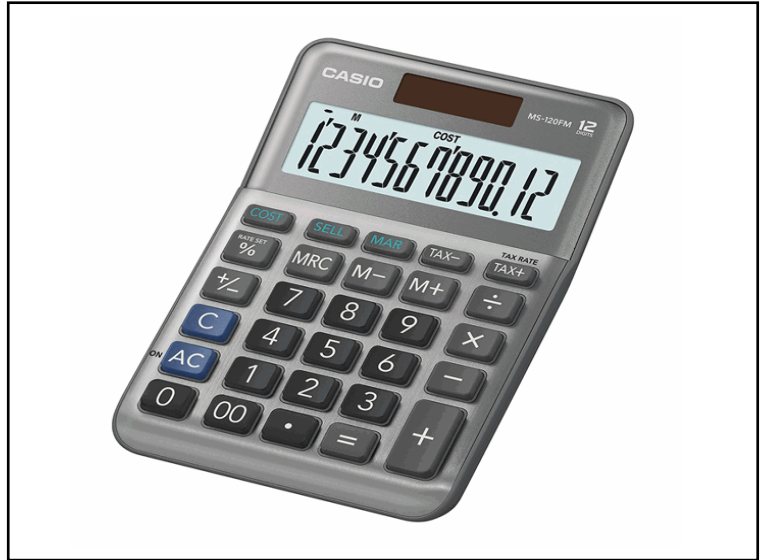

Codice 72197

Descrizione Calcolatrice da tavolo MS-120FM - 12 cifre - grigio - Casio

PartNumber MS-120FM-WA-EP

UMV 1

CASIO

Descrizione Estesa

Calcolatrice da tavolo con facciata in metallo. Display LC a 12 cifre. Tasti in plastica. Doppia alimentazione solare e a batteria (1xLR1130). Calcolo percentuale incluso il margine di profitto. Calcolo delle imposte. Calcolo del profitto (costo, vendita, margine). 3 tasti memoria. Tasto simbolo +/- . Tasto doppio zero. Key rollover. Autospegnimento. Indicatore comando funzione. Separatore di migliaia. Dimensioni 28 x 10,1 x 14,9 cm. Peso 120gr.

Dati Logistici

h 5,00 cm
l 23,00 cm
p 17,00 cm

297,00 g

cf 10 pz
im 1 pz

pz 4549526615436
cf 14549526615433
im 24549526615430

Dati di Vendita

Venduto a conf. **No**
Nr pezzi x conf. 0

Consegna Diretta **No**

Articolo Green **No**

Certificazioni

Caratteristiche

Colore	Grigio
Tipologia	Calcolatrici da tavolo
Dimensione	2,8 x 10,1 x 14,9cm
Peso	120gr
Alimentazione	Batteria (1xLR1130) + solare
Nr. cifre	12
Garanzia	2 anni