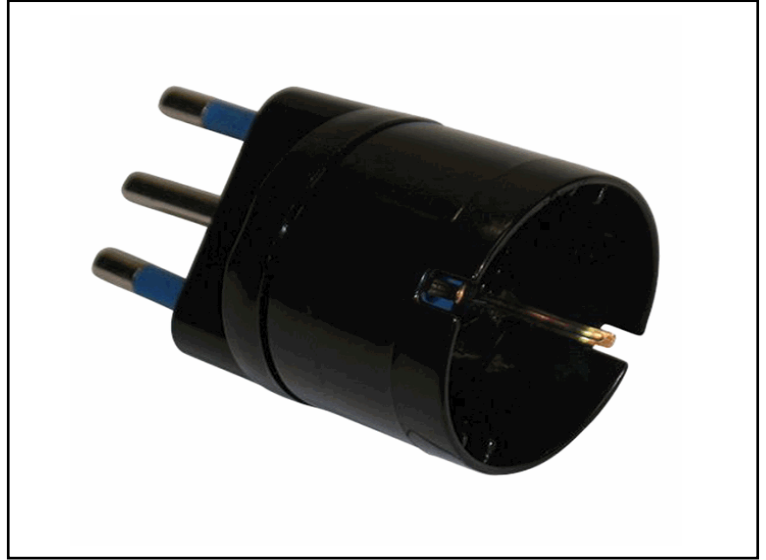

Codice 68207

Descrizione Adattatore semplice - spina 2P+T 16 A - presa schuko 16 A - nero - MKC

PartNumber 492518358

UMV 1

melchioni
mkc

Descrizione Estesa

Adattatore semplice, spina standard italiano 2p+t 16A, una presa con alveoli schermati standard 2p+t laterale e centrale 16A, certificato IMQ.

Dati Logistici

h 6,50 cm
l 13,00 cm
p 8,30 cm

45,00 g

cf 10 pz
im 1 pz

pz 8006012097887
cf
im

Dati di Vendita

Venduto a conf. **No**
Nr pezzi x conf. 0

Consegna Diretta **No**

Articolo Green **No**

Certificazioni

Caratteristiche

Tipo presa Schuko 16 A
Tipo spina Spina standard italiano 2P+T 16A
Garanzia 1 anno