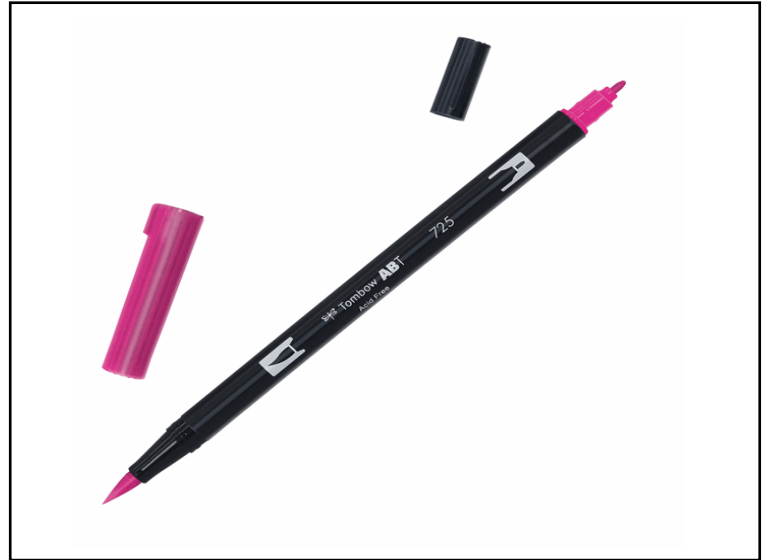

Codice 66619

Descrizione Pennarello Dual Brush N725 - rhoadamine red - Tombow

PartNumber PABT-725

UMV 6

 Tombow

Descrizione Estesa

Marker Dual Brush Tombow. Due punte in fibra: sottile per tracciare linee precise, pennello per colorare ampi spazi. Inchiostro a base d'acqua, atossico, inodore, acid free. I colori non sbavano, possono essere miscelati e acquarellati tra di loro per crearne di nuovi.

Articolo Green **No**

Certificazioni

Caratteristiche

Colore Porpora
Punta Pennello