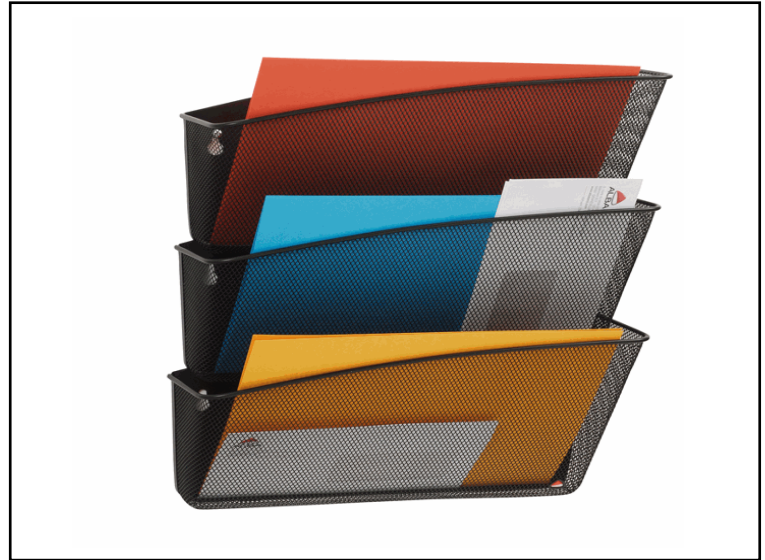

Codice 61911

Descrizione Portadocumenti da parete Mesh - 3 vaschette in rete metallica - nero - Alba

PartNumber MESHFILE/N

UMV 1

Descrizione Estesa

Set da 3 vaschette portadocumenti da appendere a parete. Dimensioni set: 35x12x40,5cm

Articolo Green **No**

Certificazioni

Caratteristiche

Colore Nero
Materiale Metallo
Tipologia Portadepliant da parete
Dimensione 35 x 12 x 40,5cm
Formato utile 24 x 32cm