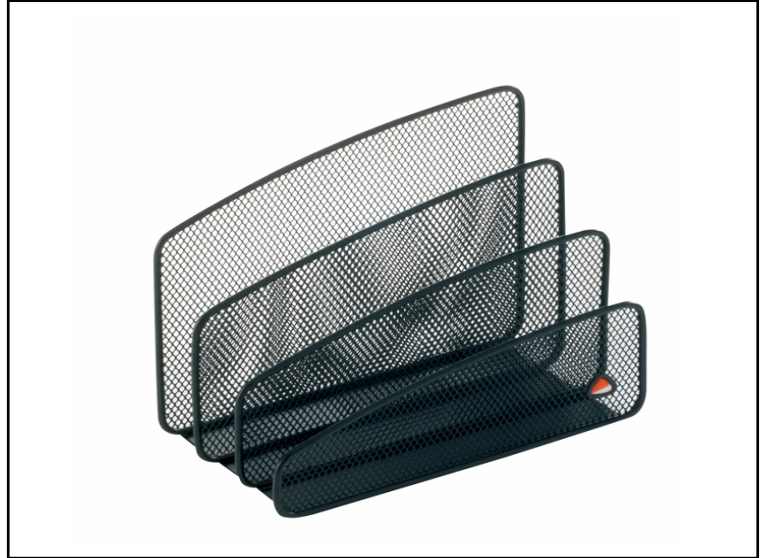

Codice 61909

Descrizione Sparticarte Mesh - rete metallica - 14,5 x 18 x 9 cm - nero - Alba

PartNumber MESHLETTER/N

UMV 1

Descrizione Estesa

Sparticarte da scrivania pratici e indispensabili. In robusta rete metallica.
Dimensioni: 14,5x18x9cm.

Dati Logistici

h 9,50 cm
l 14,00 cm
p 14,00 cm

300,00 g

cf 12 pz
im 24 pz

pz 3129710008940
cf 53129710008945
im 23129710008944

Dati di Vendita

Venduto a conf. **No**
Nr pezzi x conf. 0

Consegna Diretta **No**

Articolo Green **No**

Certificazioni

Caratteristiche

Colore Nero
Materiale Metallo
Tipologia Portariviste
Dimensione 14,5 x 18 x 9cm