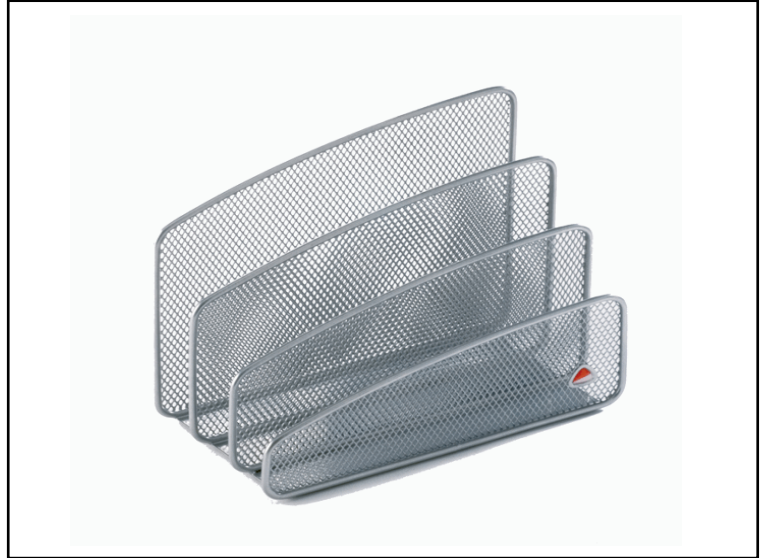

Codice 61908

Descrizione Sparticarte Mesh - rete metallica - 14,5 x 18 x 9 cm - argento - Alba

PartNumber MESHLETTER/M

UMV 1

Descrizione Estesa

Sparticarte da scrivania pratici e indispensabili. In robusta rete metallica.
Dimensioni: 14,5x18x9cm.

Dati Logistici

h 10,00 cm
l 19,00 cm
p 14,00 cm

300,00 g

cf 12 pz
im 24 pz

pz 3129710008933
cf 61908CNF01
im

Dati di Vendita

Venduto a conf. **No**
Nr pezzi x conf. 0

Consegna Diretta **No**

Articolo Green **No**

Certificazioni

Caratteristiche

Colore Argento
Materiale Metallo
Tipologia Portariviste
Dimensione 14,5 x 18 x 9cm