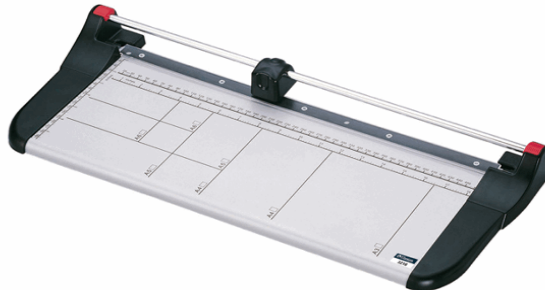

**Codice** 61895

**Descrizione** Taglierina a lama rotante 3216 - 24,5 x 57 x 6,5 cm - 460 mm (A3)  
- 7 fogli - grigio/nero - Titanium

**PartNumber** RO-3216

**UMV** 1

### Descrizione Estesa

Taglierina con base in metallo, millimetrata in serigrafia.  
Gruppo lama intercambiabile disponibile come ricambio.

Tipologia di taglierina: lama rotante  
Luce di taglio: fino a 460mm  
Spessore di taglio: 0,7mm  
Max nr. di fogli tagliabili: 7fg  
Sistema di bloccaggio fogli: si - automatico  
Dimensioni piano: 210x570mm  
Scala di misura: si - A6-A3  
Guida fogli: si  
Dimensioni: 245x570x65mm  
Peso: 1,75kg

### Dati Logistici

**h** 7,00 cm  
**l** 58,00 cm  
**p** 25,00 cm

2.197,00 g

**cf** 1 pz  
**im** 1 pz

**pz** 8025133036629  
**cf** 8025133038098  
**im** 8025133038098

### Caratteristiche

<b>Colore</b>	Nero, grigio
<b>Materiale</b>	Metallo, plastica
<b>Tipologia</b>	Taglierine a rullo
<b>Formato</b>	A3
<b>Dimensione</b>	6,5 x 24,5 x 57cm
<b>Peso</b>	1,75kg
<b>Luce taglio</b>	46cm
<b>Tipo taglio</b>	Lineare
<b>Capacità di taglio</b>	7 fogli
<b>Garanzia</b>	2 anni