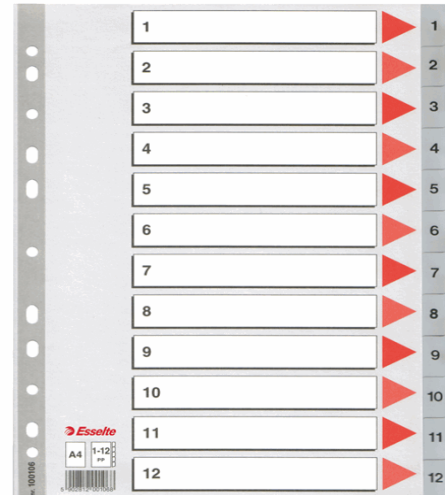

Codice 59037

Descrizione Separatore numerico 1/12 - PPL - A4 - 22,5x29,7 cm - grigio - Esselte

PartNumber 100106

UMV 10

Descrizione Estesa

Separatori in PPL grigio da 115micron e tasti stampati da 1-12. Indice frontale prestampato in cartoncino. Foratura universale. Formato A4 maxi 22,5x29,7cm .

Dati Logistici

h 0,20 cm
l 30,00 cm
p 22,50 cm

96,00 g

cf 10 pz
im 1 pz

pz 5902812001068
cf 5902812622027
im

Dati di Vendita

Venduto a conf. **No**
Nr pezzi x conf. 0

Consegna Diretta **No**

Articolo Green **No**

Certificazioni

Caratteristiche

Colore Grigio
Materiale PP
Tipologia Intercalari numerici
Tasti Numerici (1-12)
Formato A4 Maxi (24,5x29,7cm)
Nr. tasti 12