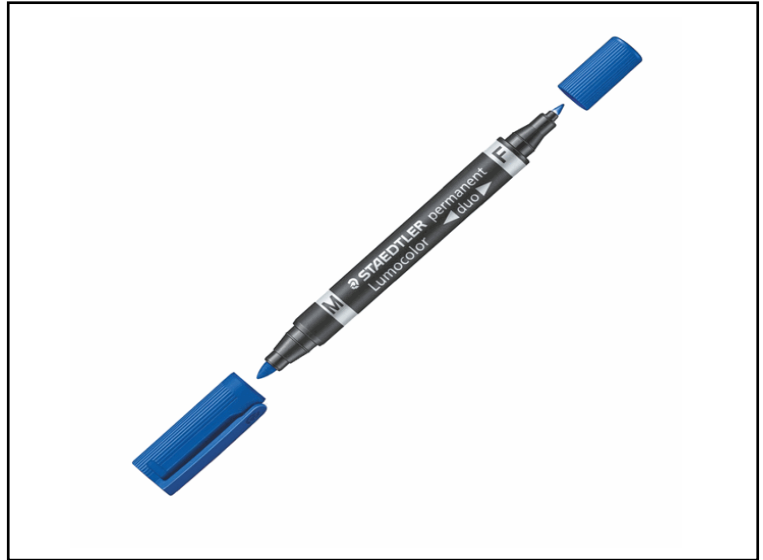

Codice 52921

Descrizione Pennarello Lumocolor Permanent Duo 348 punta feltro - punta 0,6mm e 1,5mm - blu - Staedtler

PartNumber 348-3

UMV 1

Descrizione Estesa

LUMOCOLOR PERMANENT DUO 348. Pennarello con doppia punta in fibra: da 0,6mm e da 1,5mm. Inchiostro a base d'alcool senza xylolo e toluolo. Airplane-safe. Brevettato DrySafe (non secca se lasciato per alcune ore senza cappuccio). Ricaricabile con riattivatore 488-88. Colore: blu.

Dati Logistici

h 1,00 cm
l 14,50 cm
p 1,00 cm

11,00 g

cf 10 pz
im 1 pz

pz 4007817348017
cf 4007817348413
im

Dati di Vendita

Venduto a conf. **No**
Nr pezzi x conf. 0

Consegna Diretta **No**

Articolo Green **No**

Certificazioni

Caratteristiche

Colore Blu
Materiale Plastica
Tipologia Pennarelli
Punta Extra fine
Tratto 0,6-1,5mm
Inchiostro Base alcool