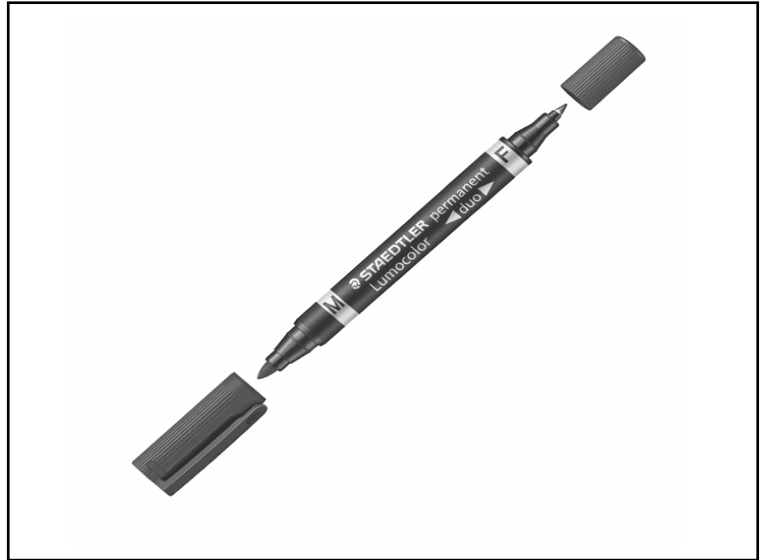

**Codice** 52920

**Descrizione** Pennarello Lumocolor Permanent Duo 348 punta feltro - punta 0,6mm e 1,5mm - nero - Staedtler

**PartNumber** 348-9

**UMV** 1

### Descrizione Estesa

LUMOCOLOR PERMANENT DUO 348. Pennarello con doppia punta in fibra: da 0,6mm e da 1,5mm. Inchiostro a base d'alcool senza xylolo e toluolo. Airplane-safe. Brevettato DrySafe (non secca se lasciato per alcune ore senza cappuccio). Ricaricabile con riattivatore 488-88. Colore: nero.

### Caratteristiche

**Colore** Nero  
**Materiale** Plastica  
**Tipologia** Pennarelli  
**Punta** Extra fine  
**Tratto** 0,6-1,5mm  
**Inchiostro** Base alcool