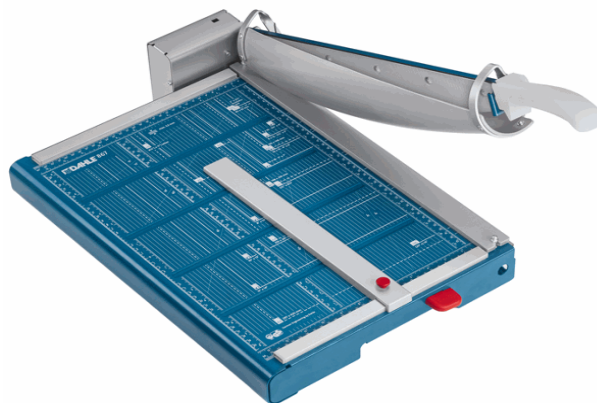

**Codice** 52871

**Descrizione** Taglierina a leva professionale 867 - con blocca lama - 51,3 x 36,5 cm - 460 mm (A3) - 35 fogli - blu - Dahle

**PartNumber** R000867

**UMV** 1

**DAHLE**

### Descrizione Estesa

Taglierina a leva per formati A3. Luce di taglio 460mm (A3). Capacità di taglio 35fogli (3.5mm). Dimensione piano: 510x348cm. Pressino automatico bloccabile. Marginatore posteriore con guida di scorrimento. piano prestampato. Squadre laterali graduate. Piano sagomato. Paramano rotante di sicurezza.

### Dati Logistici

**h** 22,00 cm  
**l** 80,50 cm  
**p** 50,80 cm

15.400,00 g

**cf** 1 pz  
**im** 1 pz

**pz** 4007885242576  
**cf**  
**im**

### Caratteristiche

<b>Colore</b>	Blu
<b>Materiale</b>	Metallo
<b>Tipologia</b>	Taglierine a leva
<b>Formato</b>	A3
<b>Dimensione</b>	51,3 x 36,5 x 15cm
<b>Peso</b>	15,4kg
<b>Luce taglio</b>	46cm
<b>Capacità di taglio</b>	35 fogli
<b>Blocca-lama</b>	Sì
<b>Garanzia</b>	2 anni