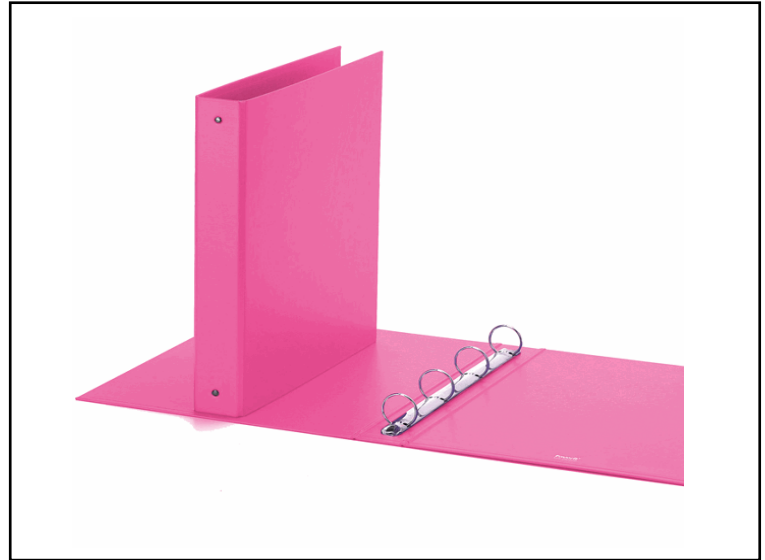

Codice 51392

Descrizione Raccoglitore Europa - 4 anelli tondi 30 mm - dorso 4 cm - 22 x 30 cm - rosa - Favorit

PartNumber 400051154

UMV 1

Descrizione Estesa

Raccoglitore realizzato in polipropilene con anima di cartone. Texture goffrata "Europa" per chi ama l'eleganza. Elevata resistenza per un uso quotidiano molto intenso a casa e in ufficio. Meccanismo a 4 anelli tondi (diametro 30 mm). Formato utile 22x30 cm. Formato esterno 27x32 cm. Colore rosa. Made in Italy.

Dati Logistici

h 5,00 cm
l 32,00 cm
p 27,50 cm

315,00 g

cf 1 pz
im 10 pz

pz 8006779037607
cf 8008840000404
im

Dati di Vendita

Venduto a conf. **No**
Nr pezzi x conf. 0

Consegna Diretta **No**

Articolo Green **No**

Certificazioni

Caratteristiche

Colore	Rosa
Materiale	Cartone plastificato
Tipologia	Raccoglitori ad anelli
Dimensione	27 x 32cm
Dorso	4cm
Formato utile	22 x 30cm
Diametro	30mm