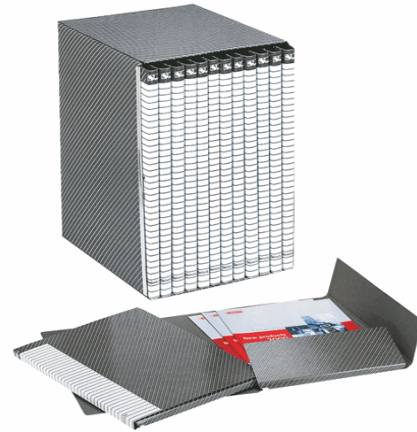

**Codice** 50123

**Descrizione** Gruppo Delso Line - 12 cartelle 2 lembi - con custodia - 32x25 cm - dorso 1,5 cm - Esselte

**PartNumber** 390955040

**UMV** 1

### Descrizione Estesa

Gruppo Delso Line composto da 12 cartelle a 2 lembi (dorso 1,5 cm; dimensioni 25x32 cm) raggruppate in un'unica custodia e realizzate in robusto fibrone da 1,2 mm stampato e plastificato. La custodia, in fibrone da 0,9 mm stampato, è dotata di bande laterali metalliche di rinforzo che mantengono i bordi perfettamente dritti. Il rivestimento esterno plastificato rende tutta la superficie scrivibile; per cancellare le scritte è sufficiente utilizzare un batuffolo imbevuto di alcool denaturato o acetone. Il taglio obliquo della custodia permette infine una comoda estrazione.

### Dati Logistici

**h** 21,00 cm  
**l** 35,50 cm  
**p** 26,20 cm

3.246,00 g

**cf** 1 pz  
**im** 1 pz

**pz** 8004157955048  
**cf**  
**im**

### Caratteristiche

**Colore** Grigio  
**Materiale** Cartone  
**Tipologia** Gruppi raccoglitori  
**Dimensione** 25 x 32cm  
**Dorso** 1,5cm