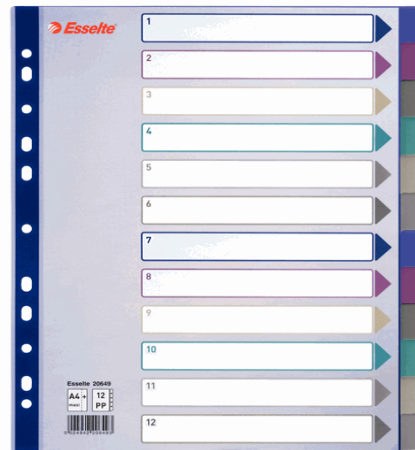

Codice 49633

Descrizione Separatore - 12 tasti - PP traslucido - A4 maxi - 24,5x29,7 cm - multicolore - Esselte

PartNumber 20649

UMV 1

Descrizione Estesa

Separatori in robusto Polipropilene (spessore 300 micron) dagli eleganti colori traslucidi. Pagina indice in cartoncino da 150 gr provvista di rinforzi sul lato forato. Perforazione universale. Formato Maxi e 12 tasti colorati per una comoda classificazione dei documenti.

Articolo Green **No**

Certificazioni

Caratteristiche

Materiale	PP
Tipologia	Intercalari neutri
Tasti	Neutri
Formato	A4 Maxi (24,5x29,7cm)
Nr. tasti	12