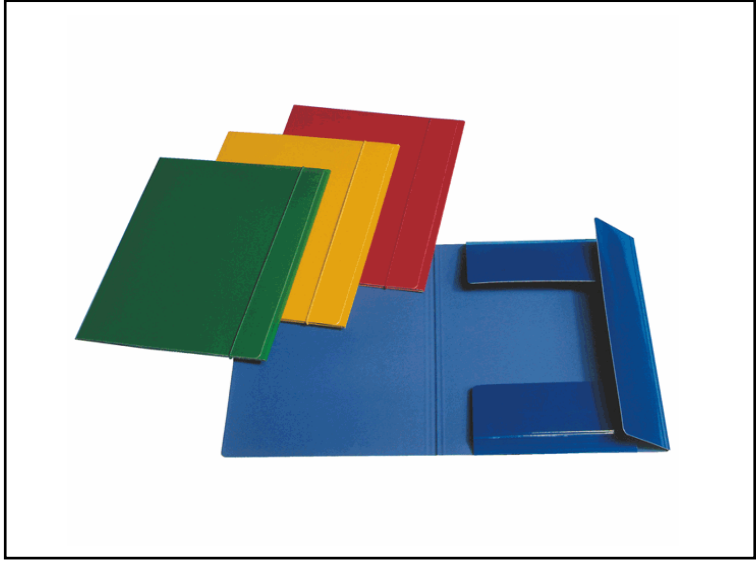

Codice	48364
Descrizione	Cartellina con elastico - cartoncino plastificato - 3 lembi - 550 gr - 25x35 cm - verde - Esselte
PartNumber	390346180
UMV	5

 **Descrizione Estesa**

Cartelle 3 lembi con elastico realizzate in cartoncino 550gr stampato e plastificato in colori brillanti. Chiusura con elastico tondo dello stesso colore della cartella. Formato utile: 25x35cm. Confezione da 5 cartelline.

Dati di Vendita	
Venduto a conf.	No
Nr pezzi x conf.	0
	
Consegna Diretta	No
Articolo Green	No

Certificazioni

Caratteristiche	
Colore	Verde
Materiale	Cartoncino plastificato
Tipologia	Cartelline con elastico
Dimensione	25 x 35cm
Formato utile	A4 (21x29,7cm)