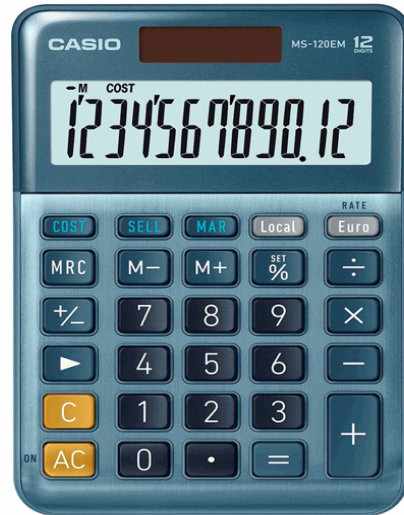

**Codice** 47526

**Descrizione** Calcolatrice da tavolo MS-120EM - 12 cifre - blu - Casio

**PartNumber** MS-120EM-W-EP

**UMV** 1

**CASIO**

### Descrizione Estesa

Ampio display a 12 cifre con indicazione dei comandi e separatore delle migliaia. Doppia alimentazione: solare / batteria con selezione automatica della fonte di energia. Dimensioni: 126 x 31 x 179mm - 180gr.

Funzioni:

- Calcolo della % avanzato, grazie alla tecnologia esclusiva CASIO, che mostra il valore assoluto della % prima di aggiungerlo alla base
- Tasti di Costo/ Vendita /Margine
- Calcolo del Mark Up
- 3 tasti di memoria
- Euroconvertitore
- Calcolo delle costanti
- 3 tasti di memoria
- Tasto backspace per cancellare l'ultima cifra
- +/- tasti per il cambio di segno
- Tasto doppio 00

### Dati Logistici

**h** 3,60 cm  
**l** 17,80 cm  
**p** 12,90 cm

165,00 g

**cf** 10 pz  
**im** 1 pz

**pz** 4549526609930  
**cf** 14549526609937  
**im** 24549526609934