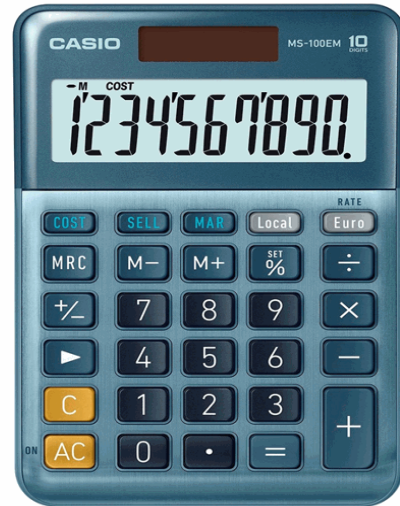

**Codice** 47525

**Descrizione** Calcolatrice da tavolo MS-100EM - 10 cifre - blu - Casio

**PartNumber** MS-100EM-W-EP

**UMV** 1

**CASIO**

### Descrizione Estesa

Ampio display a 10 cifre con indicazione dei comandi e separatore delle migliaia. Doppia alimentazione: solare / batteria con selezione automatica della fonte di energia. Dimensioni: 101 x 28 x 149mm - 180gr

Funzioni:

- Calcolo della % avanzato, grazie alla tecnologia esclusiva CASIO, che mostra il valore assoluto della % prima di aggiungerlo alla base
- Tasti di Costo/ Vendita /Margine
- Calcolo del Mark Up
- 3 tasti di memoria
- Euroconvertitore
- Calcolo delle costanti
- 3 tasti di memoria
- Tasto backspace per cancellare l'ultima cifra
- +/- tasti per il cambio di segno
- Tasto doppio 00

### Caratteristiche

**Colore** Blu  
**Tipologia** Calcolatrici da tavolo  
**Dimensione** 2,8 x 10,1 x 14,9cm  
**Peso** 120gr  
**Alimentazione** Batteria (1xLR1130)  
**Nr. cifre** 10  
**Garanzia** 2 anni