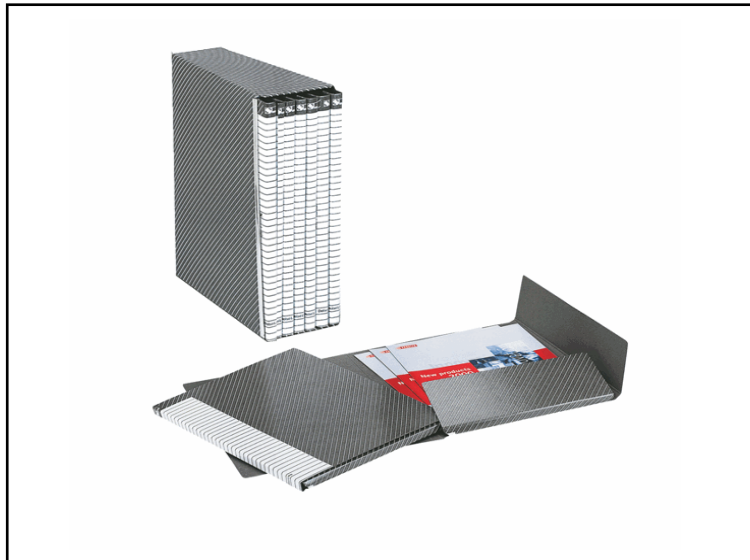

Codice 47168

Descrizione Gruppo Delso Line - 6 cartelle 2 lembi - con custodia - 25x32 cm - dorso 1,5 cm - grigio - Esselte

PartNumber 390954040

UMV 1

Descrizione Estesa

Gruppo Delso Line composto da 6 cartelle a 2 lembi (dorso 1,5 cm; dimensioni 25x32 cm) raggruppate in un'unica custodia e realizzate in robusto fibrone da 1,2 mm stampato e plastificato. La custodia, in fibrone da 0,9 mm stampato, è dotata di bande laterali metalliche di rinforzo che mantengono i bordi perfettamente diritti. Il rivestimento esterno plastificato rende tutta la superficie scrivibile; per cancellare le scritte è sufficiente utilizzare un batuffolo imbevuto di alcool denaturato o acetone. Il taglio obliquo della custodia permette infine una comoda estrazione.

Dati Logistici

h 11,60 cm
l 33,70 cm
p 27,50 cm

1.576,00 g

cf 1 pz
im 1 pz

pz 8004157954041
cf
im

Dati di Vendita

Venduto a conf. **No**
Nr pezzi x conf. 0

Consegna Diretta **No**

Articolo Green **No**

Certificazioni

Caratteristiche

Colore Grigio
Materiale Cartone
Tipologia Gruppi raccoglitori
Dimensione 25 x 32cm
Dorso 1,5cm