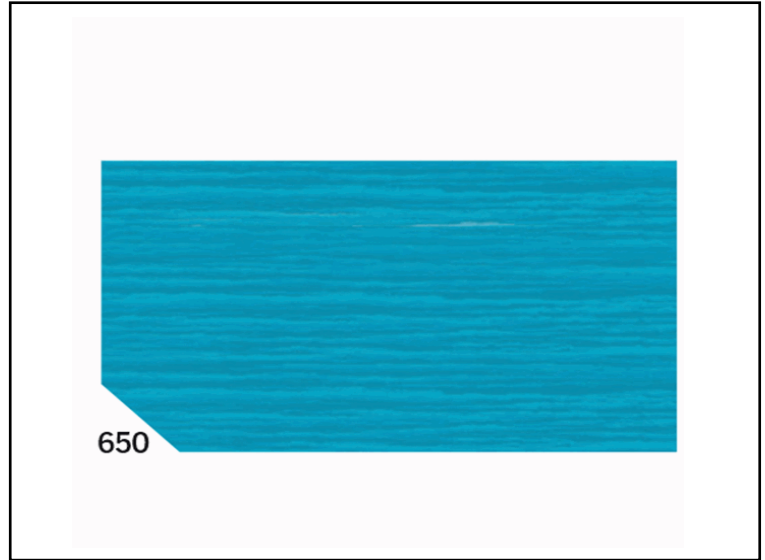

Codice 46559

Descrizione Carta crespa - 50 x 250 cm - 48 gr/m² - turchese 650 - Rex
Sadoch - conf.10 rotoli

PartNumber KR363-650

UMV 1

Descrizione Estesa

Pacco da 10 rotoli di carta crespa da 48gr/m². Ideale per creare gli oggetti più svariati e gli addobbi più originali.

650

Dati Logistici

h 9,20 cm
l 51,50 cm
p 11,90 cm

630,00 g

cf 10 pz
im 1 pz

pz 8006715065169
cf
im

Dati di Vendita

Venduto a conf. **Si**
Nr pezzi x conf. 10

Consegna Diretta **No**

Articolo Green **No**

Certificazioni

Caratteristiche

Colore Turchese
Formato 50 x 250cm
Grammatura 48gr