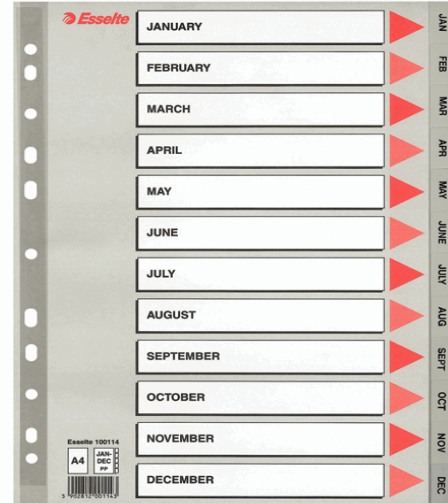

Codice 45646

Descrizione Separatore mensile Gen/Dic - PPL - A4 - grigio - Esselte

PartNumber 100114

UMV 1

Descrizione Estesa

Separatori in PPL Esselte in PPL grigio da 115micron e tasti stampati.
Indice frontale prestampato in cartoncino. Foratura universale.

Articolo Green **No**

Certificazioni

Caratteristiche

Colore Grigio
Materiale PP
Tipologia Intercalari numerici
Tasti Mensili (gen-dic)
Formato A4 (21x29,7cm)
Nr. tasti 12