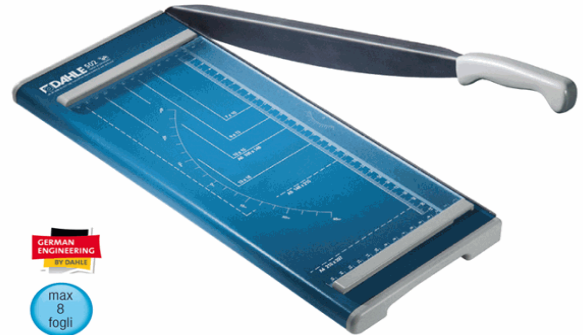

**Codice** 38056

**Descrizione** Taglierina a leva Hobby 502 - 42 x 17,5 cm - 320 mm (A4) - 8 fogli  
- blu - Dahle

**PartNumber** R000502

**UMV** 1

**DAHLE**

### Descrizione Estesa

Taglierina Hobby 502 a leva con piano in metallo prestampato con formati DIN. 2 squadre laterali in cm. Lama in acciaio e pressino manuale. Piano 42x17,5cm. Luce di taglio 320mm. Capacità di taglio 8fogli (0.8mm).

### Caratteristiche

<b>Colore</b>	Blu
<b>Materiale</b>	Metallo
<b>Tipologia</b>	Taglierine a leva
<b>Formato</b>	A4
<b>Dimensione</b>	42 x 17,5 x 7,5cm
<b>Peso</b>	1,5kg
<b>Luce taglio</b>	32cm
<b>Capacità di taglio</b>	8 fogli
<b>Blocca-lama</b>	No
<b>Garanzia</b>	2 anni