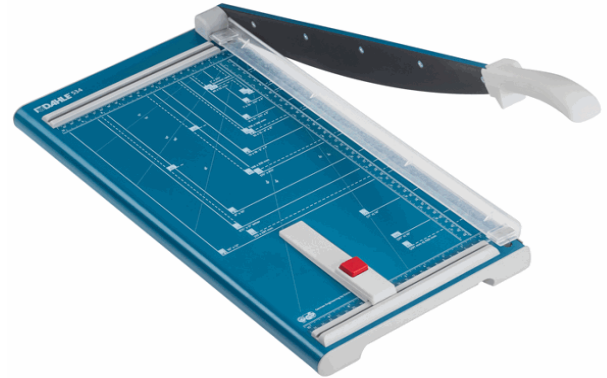

Codice 38054

Descrizione Taglierina a leva 534 - 58,5 x 28,5 cm - 460 mm (A3) - 15 fogli - blu - Dahle

PartNumber R000534

UMV 1

DAHLE

Descrizione Estesa

Taglierina a leva con lama superiore e inferiore made in Solingen.
Pressino manuale proteggitto. 2 squadre laterali centimtrate.
Marginatore posteriore regolabile. Piano stampato con formati DIN e fotografici. Dimensioni piano: 58,5x28,5cm. Luce di taglio 460mm(A3).
Capacità di taglio 15fg (1.5mm).

Dati Logistici

h 10,00 cm
l 79,20 cm
p 35,20 cm

5.800,00 g

cf 1 pz
im 1 pz

pz 4007885005348
cf
im

Dati di Vendita

Venduto a conf. **No**
Nr pezzi x conf. 0

Consegna Diretta **No**

Articolo Green **No**

Certificazioni

Caratteristiche

Colore	Blu
Materiale	Metallo
Tipologia	Taglierine a leva
Formato	A3
Dimensione	56,9 x 28,5 x 9,5cm
Peso	5,80kg
Luce taglio	46cm
Capacità di taglio	15 fogli
Blocca-lama	No
Garanzia	2 anni