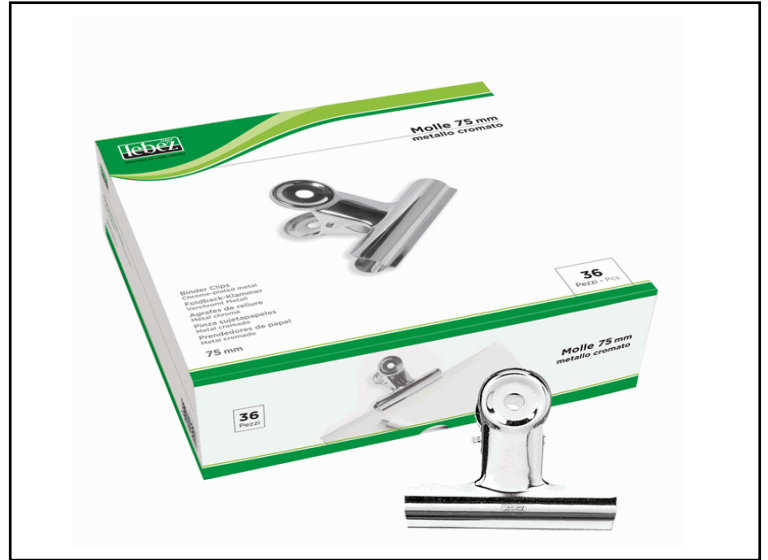

Codice 37202

Descrizione Molla - 7,5 cm - acciaio cromato - Lebez - conf. 36 pezzi

PartNumber 710/0

UMV 1

Maestri in cancelleria

Descrizione Estesa

Molle a pinza in metallo cromato. Provviste di foro per eventuale affissione. Larghezza 75mm.

Dati Logistici

h 8,00 cm
l 22,00 cm
p 22,00 cm

1.098,00 g

cf 1 pz
im 1 pz

pz 8007509071007
cf
im

Dati di Vendita

Venduto a conf. **Si**
Nr pezzi x conf. 36

Consegna Diretta **No**

Articolo Green **No**

Certificazioni

Caratteristiche

Colore Grigio
Materiale Acciaio
Tipologia Molle
Dimensione 7,5cm
Confezione 36 pezzi