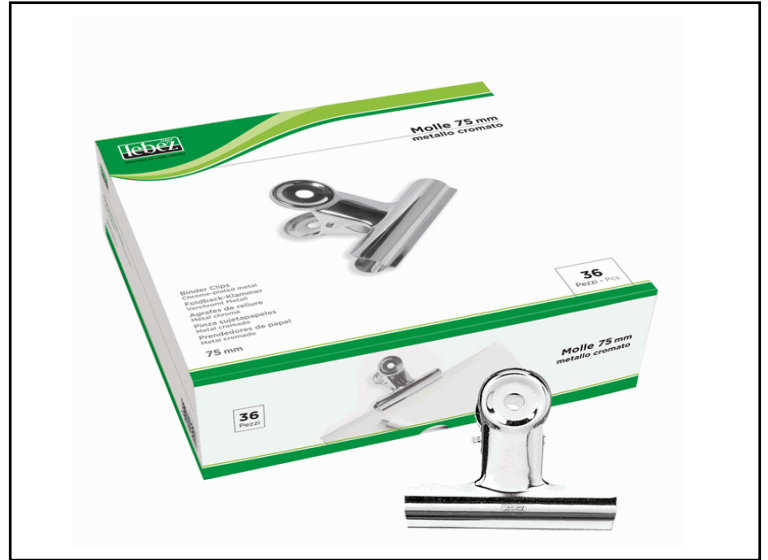

Codice 37199

Descrizione Molla - 4 cm - acciaio cromato - Lebez - conf. 72 pezzi

PartNumber 710/3

UMV 1

lebez[®]
ITALY

Maestri in cancelleria

Descrizione Estesa

Molle a pinza in metallo cromato. Provviste di foro per eventuale affissione. Larghezza 40mm.

Dati Logistici

h 3,50 cm
l 16,00 cm
p 13,00 cm

484,00 g

cf 2 pz
im 1 pz

pz 8007509071038
cf 8007509026731
im

Dati di Vendita

Venduto a conf. **Si**
Nr pezzi x conf. 72

Consegna Diretta **No**

Articolo Green **No**

Certificazioni

Caratteristiche

Colore Grigio
Materiale Acciaio
Tipologia Molle
Dimensione 4cm
Confezione 72 pezzi