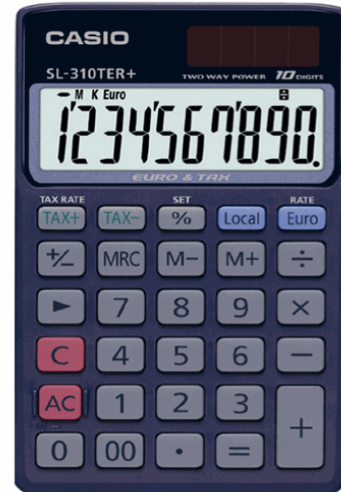

Codice 36809

Descrizione Calcolatrice tascabile SL-310TER+ - 10 cifre - blu - Casio

PartNumber SL-310TER+-WA-EP

UMV 1

CASIO

Descrizione Estesa

Calcolatrice tascabile con largo display a 10 cifre. Euroconvertitore. Memoria indipendente, %, +/-, alimentazione solare e a batterie. Dim:70x118,5mm.

Dati Logistici

h 2,80 cm
l 13,90 cm
p 9,20 cm

104,00 g

cf 10 pz
im 1 pz

pz 4549526612350
cf 14549526612357
im 24549526612354

Dati di Vendita

Venduto a conf. **No**
Nr pezzi x conf. 0

Consegna Diretta **No**

Articolo Green **No**

Certificazioni

Caratteristiche

Colore Blu
Tipologia Calcolatrici tascabili
Dimensione 7 x 11 x 0,8cm
Peso 55gr
Alimentazione Batteria (1xLR54) + solare
Nr. cifre 10
Garanzia 2 anni