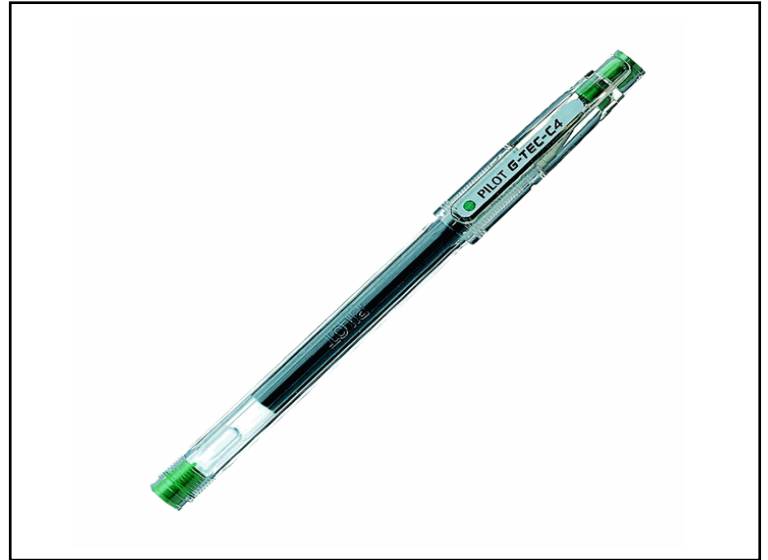

**Codice** 29432

**Descrizione** Penna a sfera Gel G Tec C4 - punta 0,4 mm - verde - Pilot

**PartNumber** 011653

**UMV** 1

### Descrizione Estesa

Penna a sfera con inchiostro gel bio-polimeri. Fusto trasparente. Punta ad ago in metallo. Tratto ultra sottile per una scrittura di precisione. Punta 0,4mm. Colore: verde.

### Caratteristiche

<b>Colore</b>	Verde
<b>Materiale</b>	Plastica, metallo
<b>Tipologia</b>	Penne a sfera con cappuccio
<b>Colore inchiostro</b>	Verde
<b>Punta</b>	Extra fine
<b>Tratto</b>	0,2mm
<b>Ricaricabile</b>	Sì