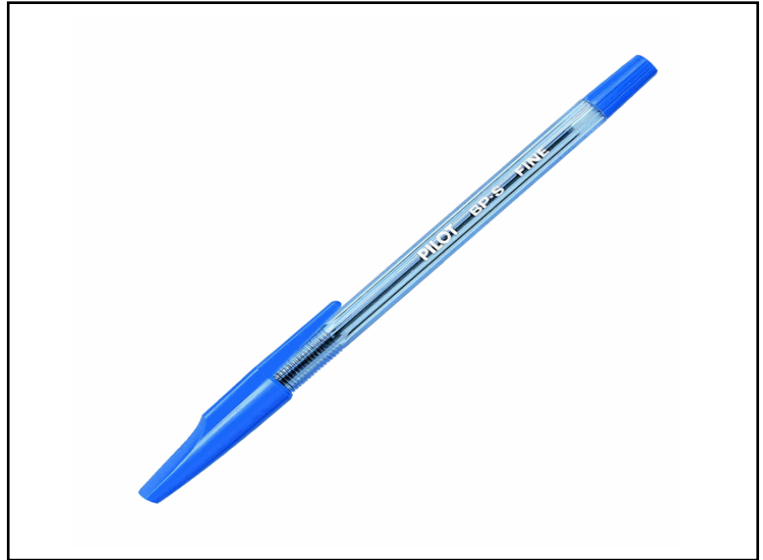

**Codice** 29300

**Descrizione** Penna a sfera BP S - punta fine 0,7 mm - blu - Pilot

**PartNumber** 001607

**UMV** 12

### Descrizione Estesa

Penna a sfera con puntale in metallo. Ideale per la scuola e per l'ufficio. Fusto trasparente con scanalature antiscivolo. Sfera in carburo di tungsteno. Inchiostro a base d'olio. Ricaricabile cod 68168. Punta 0,7mm. Colore: blu.

### Caratteristiche

**Colore** Blu  
**Materiale** Plastica, metallo  
**Tipologia** Penne a sfera con cappuccio  
**Colore inchiostro** Blu  
**Punta** Fine  
**Tratto** 0,21mm  
**Ricaricabile** Sì