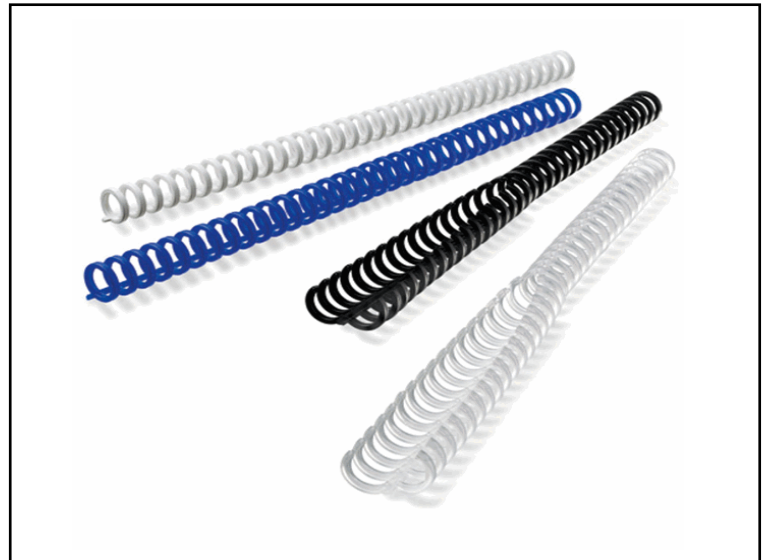

Codice 26837

Descrizione Dorsi ClickBind - riapribili - 12 mm - nero - Ibico - conf. 50 pezzi

PartNumber 388064E

UMV 1

ibico[®]

Descrizione Estesa

Spirale in polipropilene a 34 anelli.

Dati Logistici

h 8,00 cm
l 32,30 cm
p 15,30 cm

492,00 g

cf 1 pz
im 12 pz

pz 5028252220200
cf
im

Dati di Vendita

Venduto a conf. **Si**
Nr pezzi x conf. 50

Consegna Diretta **No**

Articolo Green **No**

Certificazioni

Caratteristiche

Colore Nero
Tipologia Dorsi riapribili
Diametro 12mm
Confezione 50 pezzi
Capacità 95 fogli
Tipo di sezione ClickBind