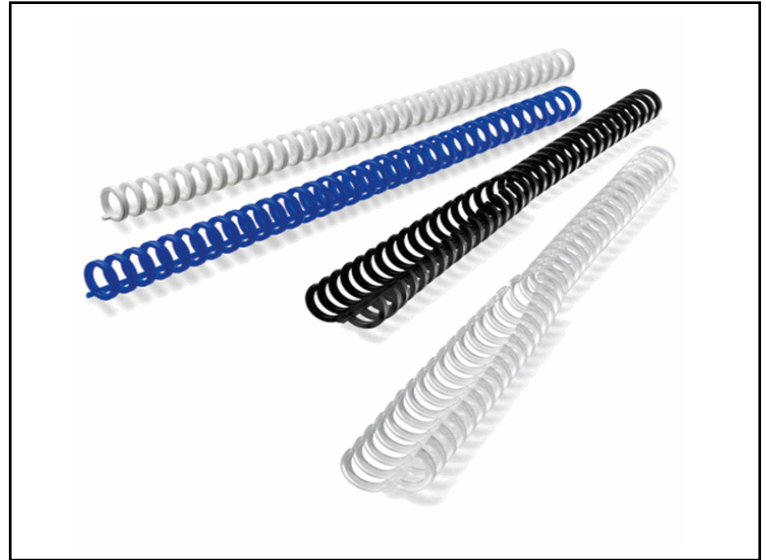

Codice 26831

Descrizione Dorsi ClickBind - riapribili - 8 mm - bianco - Ibico - conf. 50 pezzi

PartNumber 388002E

UMV 1

ibico[®]

Descrizione Estesa

Spirale in polipropilene a 34 anelli.

Dati Logistici

h 7,20 cm
l 32,20 cm
p 8,20 cm

364,00 g

cf 38 pz
im 38 pz

pz 5028252220156
cf 5028253220155
im

Dati di Vendita

Venduto a conf. **Si**
Nr pezzi x conf. 50

Consegna Diretta **No**

Articolo Green **No**

Certificazioni

Caratteristiche

Colore Bianco
Tipologia Dorsi riapribili
Diametro 8mm
Confezione 50 pezzi
Capacità 45 fogli
Tipo di sezione ClickBind