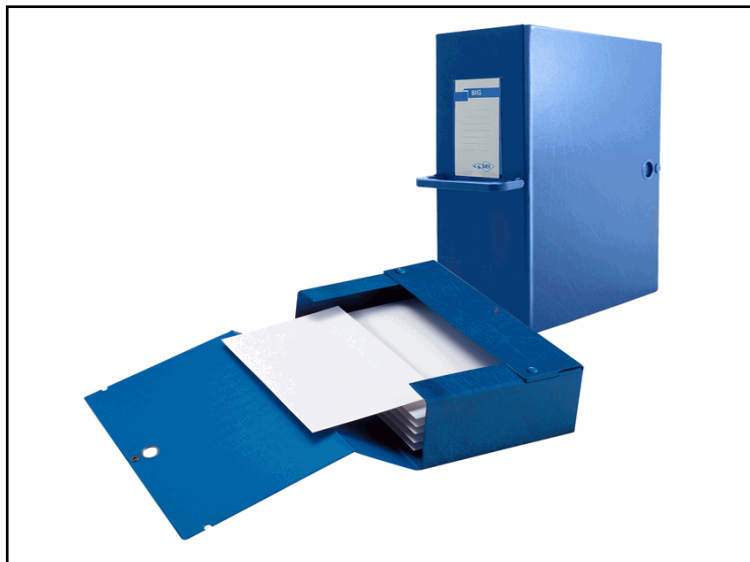

Codice 25630

Descrizione Scatola archivio Big 200 - con maniglia - dorso 20 cm - 25 x 35 cm
- blu - Sei Rota

PartNumber 68002007

UMV 1

Descrizione Estesa

Cartella blu in Colpan® (cartone rivestito in PVC) chiusura a tre lembi con bottoni automatici. Dotate di porta cartellino con etichetta intercambiabile e di maniglia per poterle spostare agevolmente. I dettagli in tinta evidenziano eleganza e raffinatezza. Ideali per archiviare progetti, disegni, documenti e cartelle. Formato esterno: 260x360mm. Formato contenuto 250x350mm. Dorso 20cm.

Dati Logistici

h 22,00 cm
l 58,00 cm
p 38,00 cm

748,00 g

cf 1 pz
im 14 pz

pz 8004972012070
cf 8004972901534
im

Dati di Vendita

Venduto a conf. **No**
Nr pezzi x conf. 0

Consegna Diretta **No**

Articolo Green **No**

Certificazioni

Caratteristiche

Colore	Blu
Materiale	Cartone plastificato
Tipologia	Scatole progetto
Dimensione	26 x 36cm
Dorso	20cm
Formato utile	25 x 35cm
Coperchio	No
Chiusura	A bottone
Maniglia	Sì