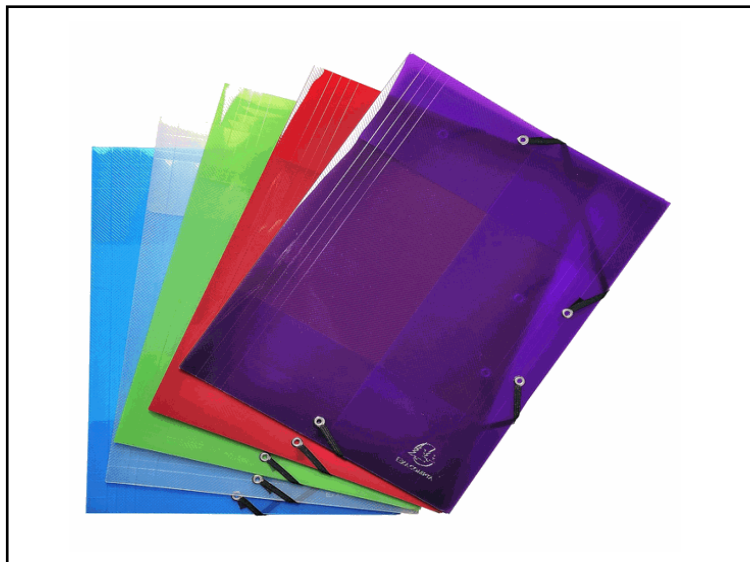

**Codice** 102323

**Descrizione** Cartella 3 lemb Crystal Colours - con elastici - PPL - 24 x 32 cm - colori assortiti - Exacompta

**PartNumber** 56701E

**UMV** 25

### Descrizione Estesa

Cartella Crystal Colours a 3 lembi con elastici in Polipropilene 500 micron. Formato A4 colori assortiti.

Polipropilene traslucido finitura rigata, consente di visualizzare la prima pagina del contenuto in un colpo d'occhio. La chiusura con elastici angolari consente di tenere al sicuro fogli e documenti durante il trasporto. Resistente per un utilizzo intensivo, idoneo per uso quotidiano in ufficio, a scuola, a casa o in movimento. Contiene fino a 250 fogli 80 gr.

- Dimensioni: 24x32 cm adatta per formato A4.

- Colori : Blu - Cristallo - Rosso - Verde - Viola