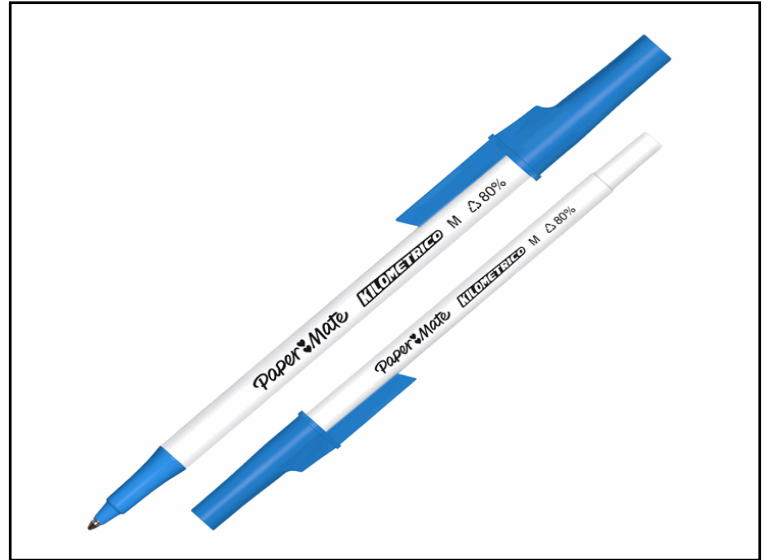

**Codice** 101522

**Descrizione** Penna sfera concappuccio Kilometrico Recycled - punta 1,0 mm - blu - Papermate

**PartNumber** 2187702

**UMV** 50

PaperMate®

### Descrizione Estesa

Penna a sfera con cappuccio. Fusto arrotondato per una presa comoda. Lunghezza di scrittura 1 chilometro. Realizzata con l'80% di plastica riciclata.

### Caratteristiche

|                          |                             |
|--------------------------|-----------------------------|
| <b>Colore</b>            | Blu                         |
| <b>Materiale</b>         | Plastica                    |
| <b>Tipologia</b>         | Penne a sfera con cappuccio |
| <b>Colore inchiostro</b> | Blu                         |
| <b>Punta</b>             | Media                       |
| <b>Tratto</b>            | 0,4mm                       |
| <b>Ricaricabile</b>      | No                          |