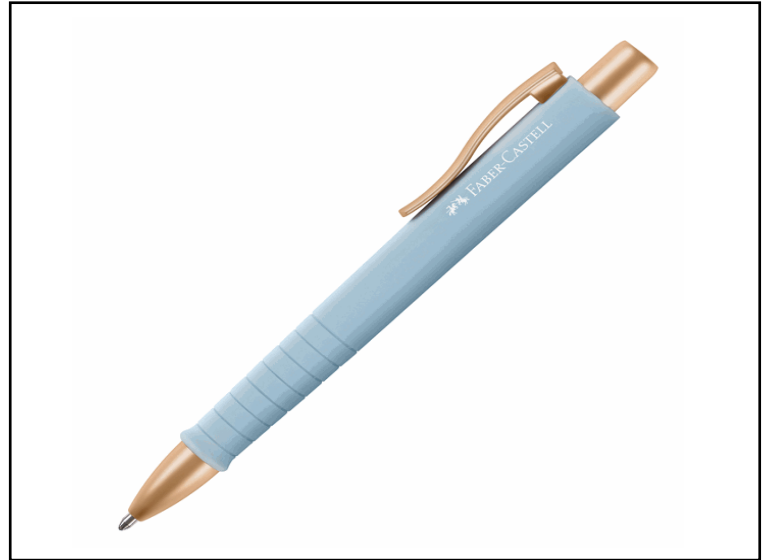

**Codice** 100765

**Descrizione** Penna a sfera a scatto Poly Ball - punta 0,7 mm - fusto sky blue - Faber-Castell

**PartNumber** 241186

**UMV** 1

FABER-CASTELL  
since 1761

### Descrizione Estesa

Penna a sfera a scatto Polyball con fusto triangolare ergonomico soft-touch e impugnatura antiscivolo.  
Punta in metallo. Nuovo refill XB per una scrittura più scorrevole.  
Inchiostro indelebile per documenti colore blu.

#### Caratteristiche

**Colore** Sky blu  
**Materiale** Plastica, metallo  
**Tipologia** Penne a sfera a scatto  
**Colore inchiostro** Blu  
**Punta** Fine  
**Tratto** 0,4mm  
**Impugnatura** Gommata antiscivolo