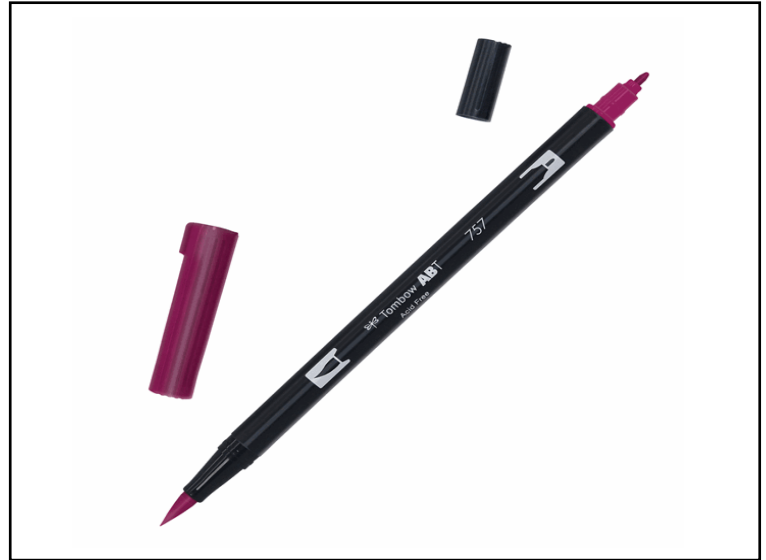

**Codice** 100047

**Descrizione** Pennarello Dual Brush 757 - port red - Tombow

**PartNumber** PABT-757

**UMV** 6

 Tombow

### Descrizione Estesa

Marker Dual Brush Tombow. Due punte in fibra: sottile per tracciare linee precise, pennello per colorare ampi spazi. Inchiostro a base d'acqua, atossico, inodore, acid free. I colori non sbavano, possono essere miscelati e acquarellati tra di loro per crearne di nuovi.

#### Caratteristiche

**Colore** Rosso porto  
**Punta** Pennello